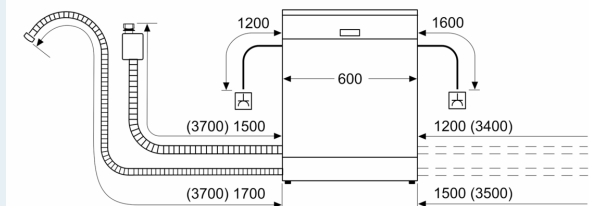

Beskrivning

Tekniska data

Energieffektivitetsklass (EU 2017/1369): E
Energiförbrukningen för 100 cykler med ekoprogrammet:	... 92 kWh
Max. antal platsinställningar: 12
Ekoprogrammets vattenförbrukning i liter per cykel: 9.5 l
Programmets tidslängd: 3:45 h
Luftburet akustiskt bullerutsläpp: 46 dB(A) re 1 pW
Luftburet akustiskt bullerutsläpp klass: C
Installationstyp: Inbyggda
Höjd med toppskiva: 0 mm
Mått: 815 x 598 x 573 mm
Nischmått (H x B x D): 815-875 x 600 x 550 mm
Djup med dörren öppen i 90°: 1150 mm
Justerbara fötter: Ja, alla framifrån
Max höjjustering: 60 mm
Justerbar sockelplåt: Höjd och djup
Nettovikt: 35.9 kg
Bruttovikt: 38.0 kg
Anslutningseffekt: 2400 W
Säkring: 10 A
Spänning: 220-240 V
Frekvens: 50; 60 Hz
Anslutningskabelns längd: 175.0 cm
Elkontakt: Jordad stickkontakt
Längd, tilloppsslang: 165 cm
Längd, avloppsslang: 190 cm
EAN kod: 4242003868119
Typ av installation: Underbyggda

² Energikonsumtion i kWh per 100 cykler (program Eco 50 °C)

³ Vattenkonsumtion i liter per cykel (program Eco 50 °C)

**iQ300, Underbyggd diskmaskin,
60 cm, Rostfritt stål
SN43HS32UE**

Måttskisser

Mått i mm