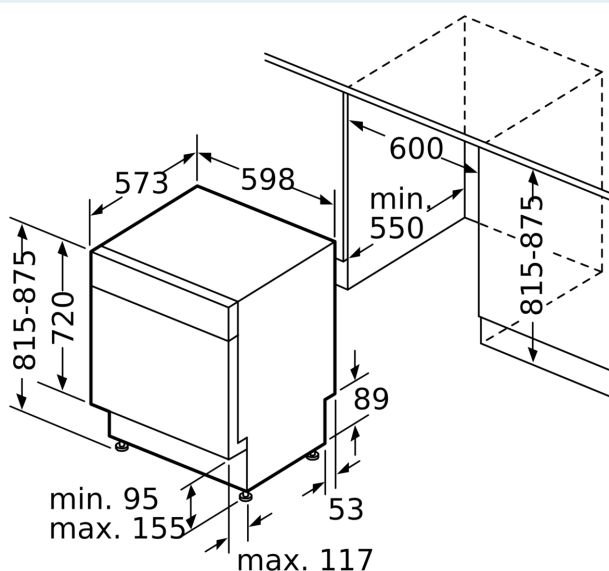

Beskrivning

Tekniska data

Energieffektivitetsklass (EU 2017/1369): E
Energiförbrukningen för 100 cykler med ekoprogrammet:	... 92 kWh
Max. antal platsinställningar: 12
Ekoprogrammets vattenförbrukning i liter per cykel: 9.5 l
Programmets tidslängd: 3:45 h
Luftburet akustiskt bullerutsläpp: 46 dB(A) re 1 pW
Luftburet akustiskt bullerutsläpp klass: C
Installationstyp: Inbyggda
Höjd med toppskiva: 0 mm
Mått: 815 x 598 x 573 mm
Nischmått (H x B x D): 815-875 x 600 x 550 mm
Djup med dörren öppen i 90°: 1150 mm
Justerbara fötter: Ja, alla framifrån
Max höjjustering: 60 mm
Justerbar sockelplåt: Höjd och djup
Nettovikt: 35.9 kg
Bruttovikt: 38.0 kg
Anslutningseffekt: 2400 W
Säkring: 10 A
Spänning: 220-240 V
Frekvens: 50; 60 Hz
Anslutningskabelns längd: 175.0 cm
Elkontakt: Jordad stickkontakt
Längd, tilloppsslang: 165 cm
Längd, avloppsslang: 190 cm
EAN kod: 4242003868119
Typ av installation: Underbyggda

² Energikonsumtion i kWh per 100 cykler (program Eco 50 °C)

³ Vattenkonsumtion i liter per cykel (program Eco 50 °C)

**iQ300, Underbyggd diskmaskin,
60 cm, Rostfritt stål
SN43HS32UE**

Måttskisser

Mått i mm

⚡ Eluttag
() mått med förlängningssats

Mått i mm